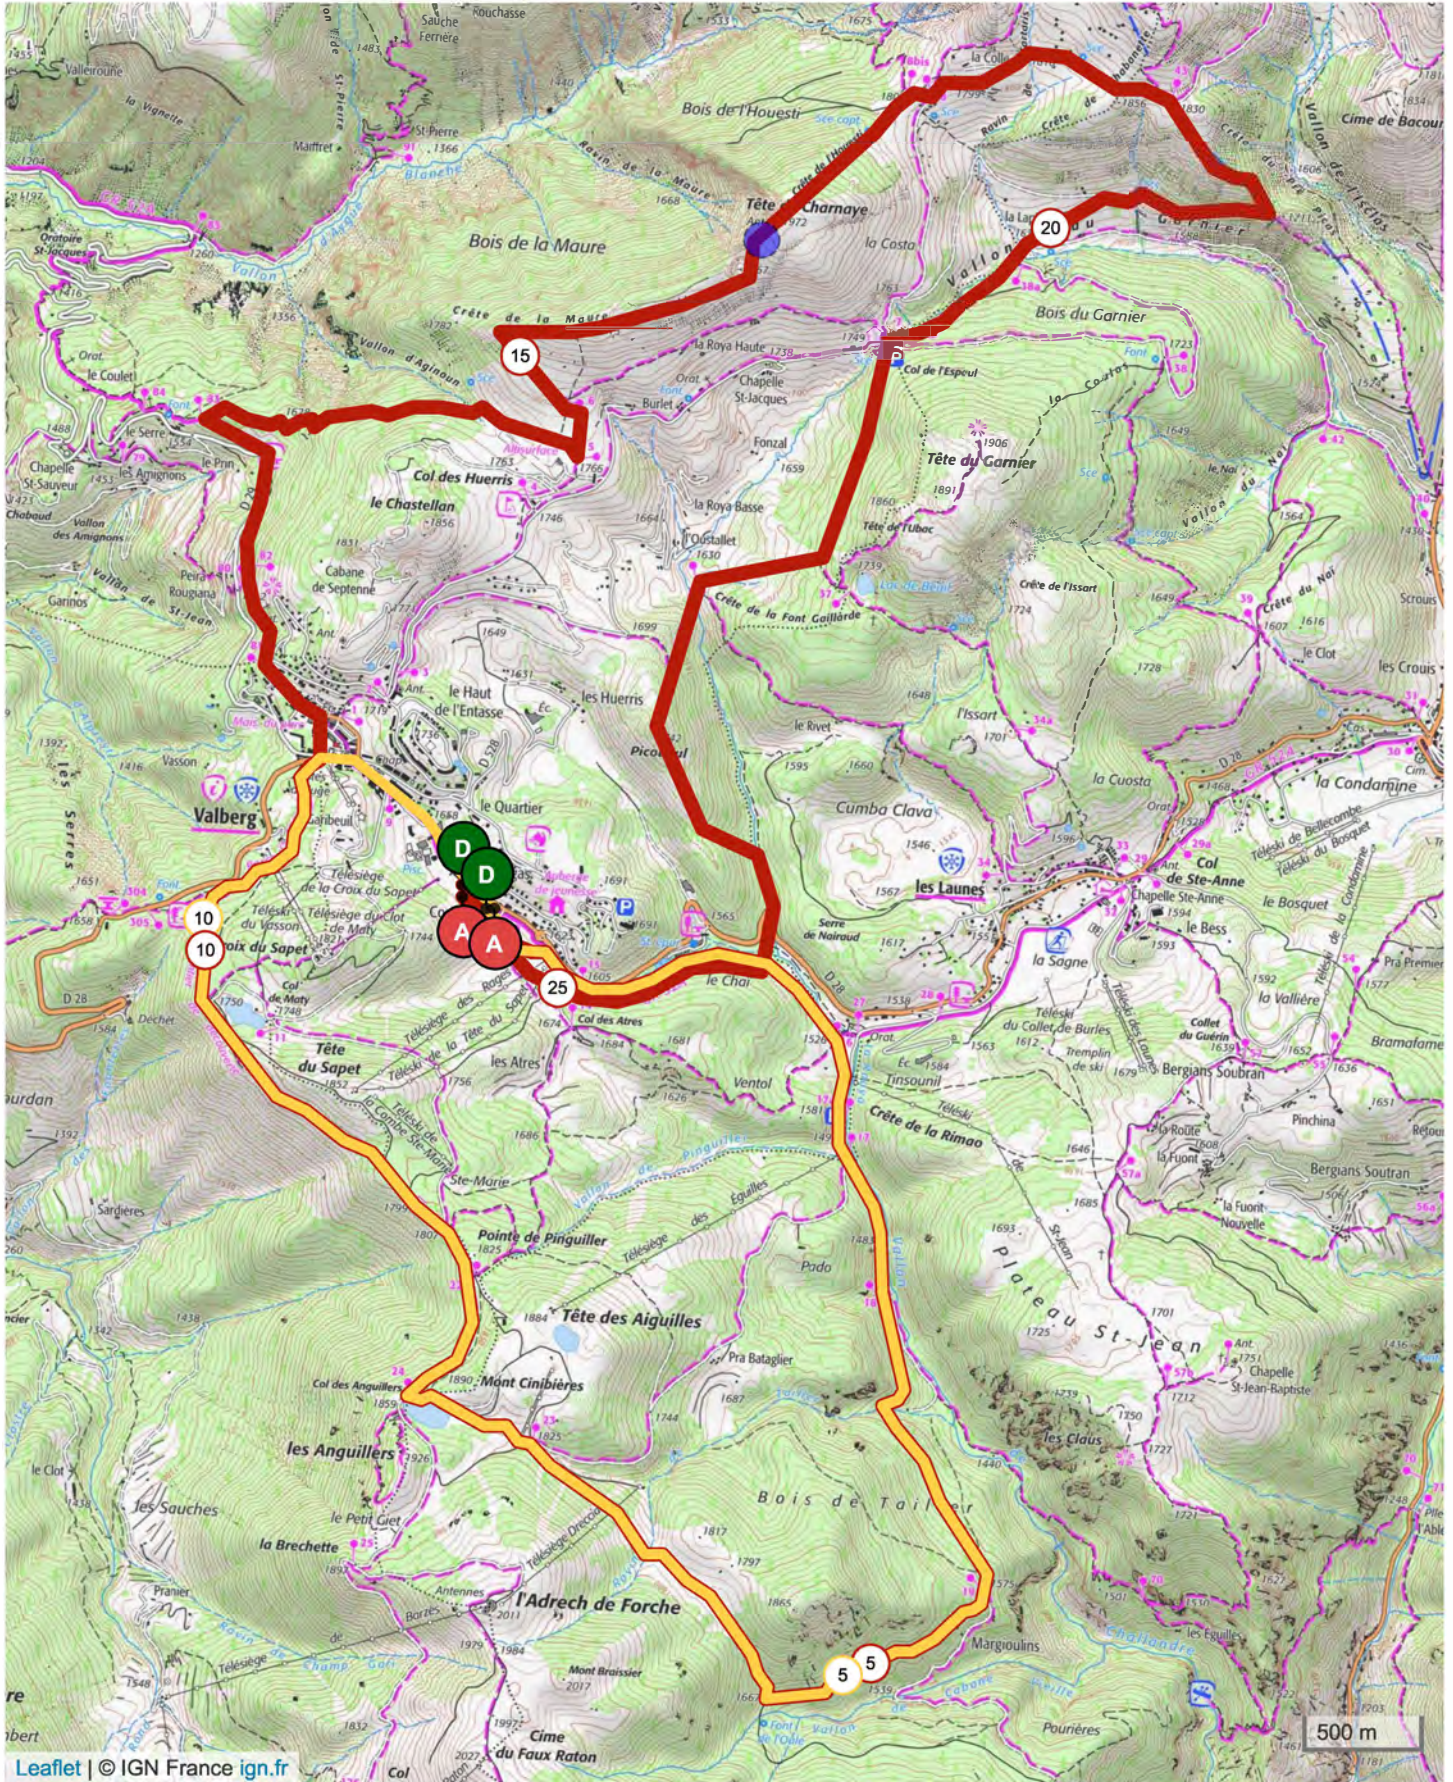

VALBERG 12 et 26 km

11.912 km 395 D+

25.549 km 1158 D+

Leaflet | © IGN France ign.fr

Le droit de reproduction est strictement réservé à un usage personnel et privé. Lors de la pratique de votre activité, veuillez à respecter les propriétés et chemins privés et assurez-vous de la praticabilité du parcours.

© 2022 Openrunner